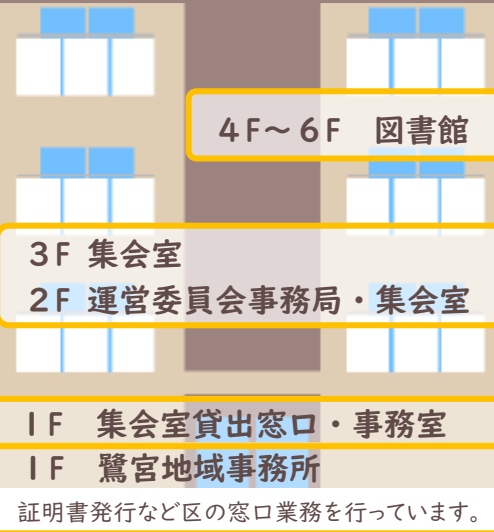

● あい・あい運動会

小学校を会場に、借り物競争・パン食い競争・
綱引き・障害物競走・耐久縄跳び・リレーなど
その場ですぐに誰もが参加できる競技を行っ
ています。

最後の抽選会もみなさんのお楽しみ!

● 鷺宮区民活動センター

地域で活動している非営利の団体の
集まりや会議、各種の文化的な活動
を行う場を提供します。
具体的には、集会室の貸し出し、アウトリ
ーチ・地域の支えあいなど行います。

鷺宮区民活動センター・地域事務所・図書館