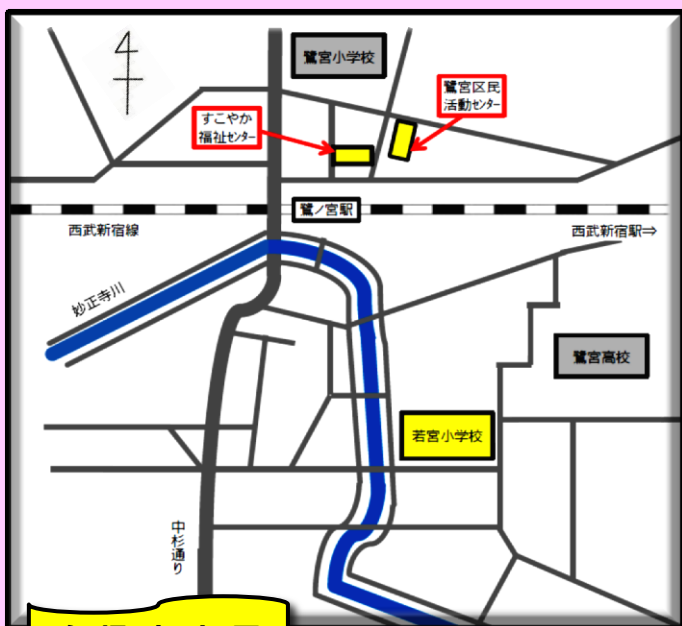

◆中国書道研究会、墨水会、鷺宮書道会、若鷺書道会、
若二書道会、はなぶさ書道会、ひまわり書道会、
鷺宮絵画同好会、古流松盛会、さぎのみや華道こども教室、
鷺宮絵手紙の会、布ぞうり同好会、さぎろくはたけ365、
さぎ草友の会

◆鷺宮小学校、若宮小学校、西中野小学校、
第八中学校、鷺宮高校書道部

◆個人参加の方々

みなさんで
来て下さいね!!

お願い
11月20日、3日は会場
前の道路は車両通行
止めになります。また
車や自転車での来場
はご遠慮ください。

会場案内図

【主催】鷺宮地区まつり実行委員会 【問合せ】電話: 3330-4127